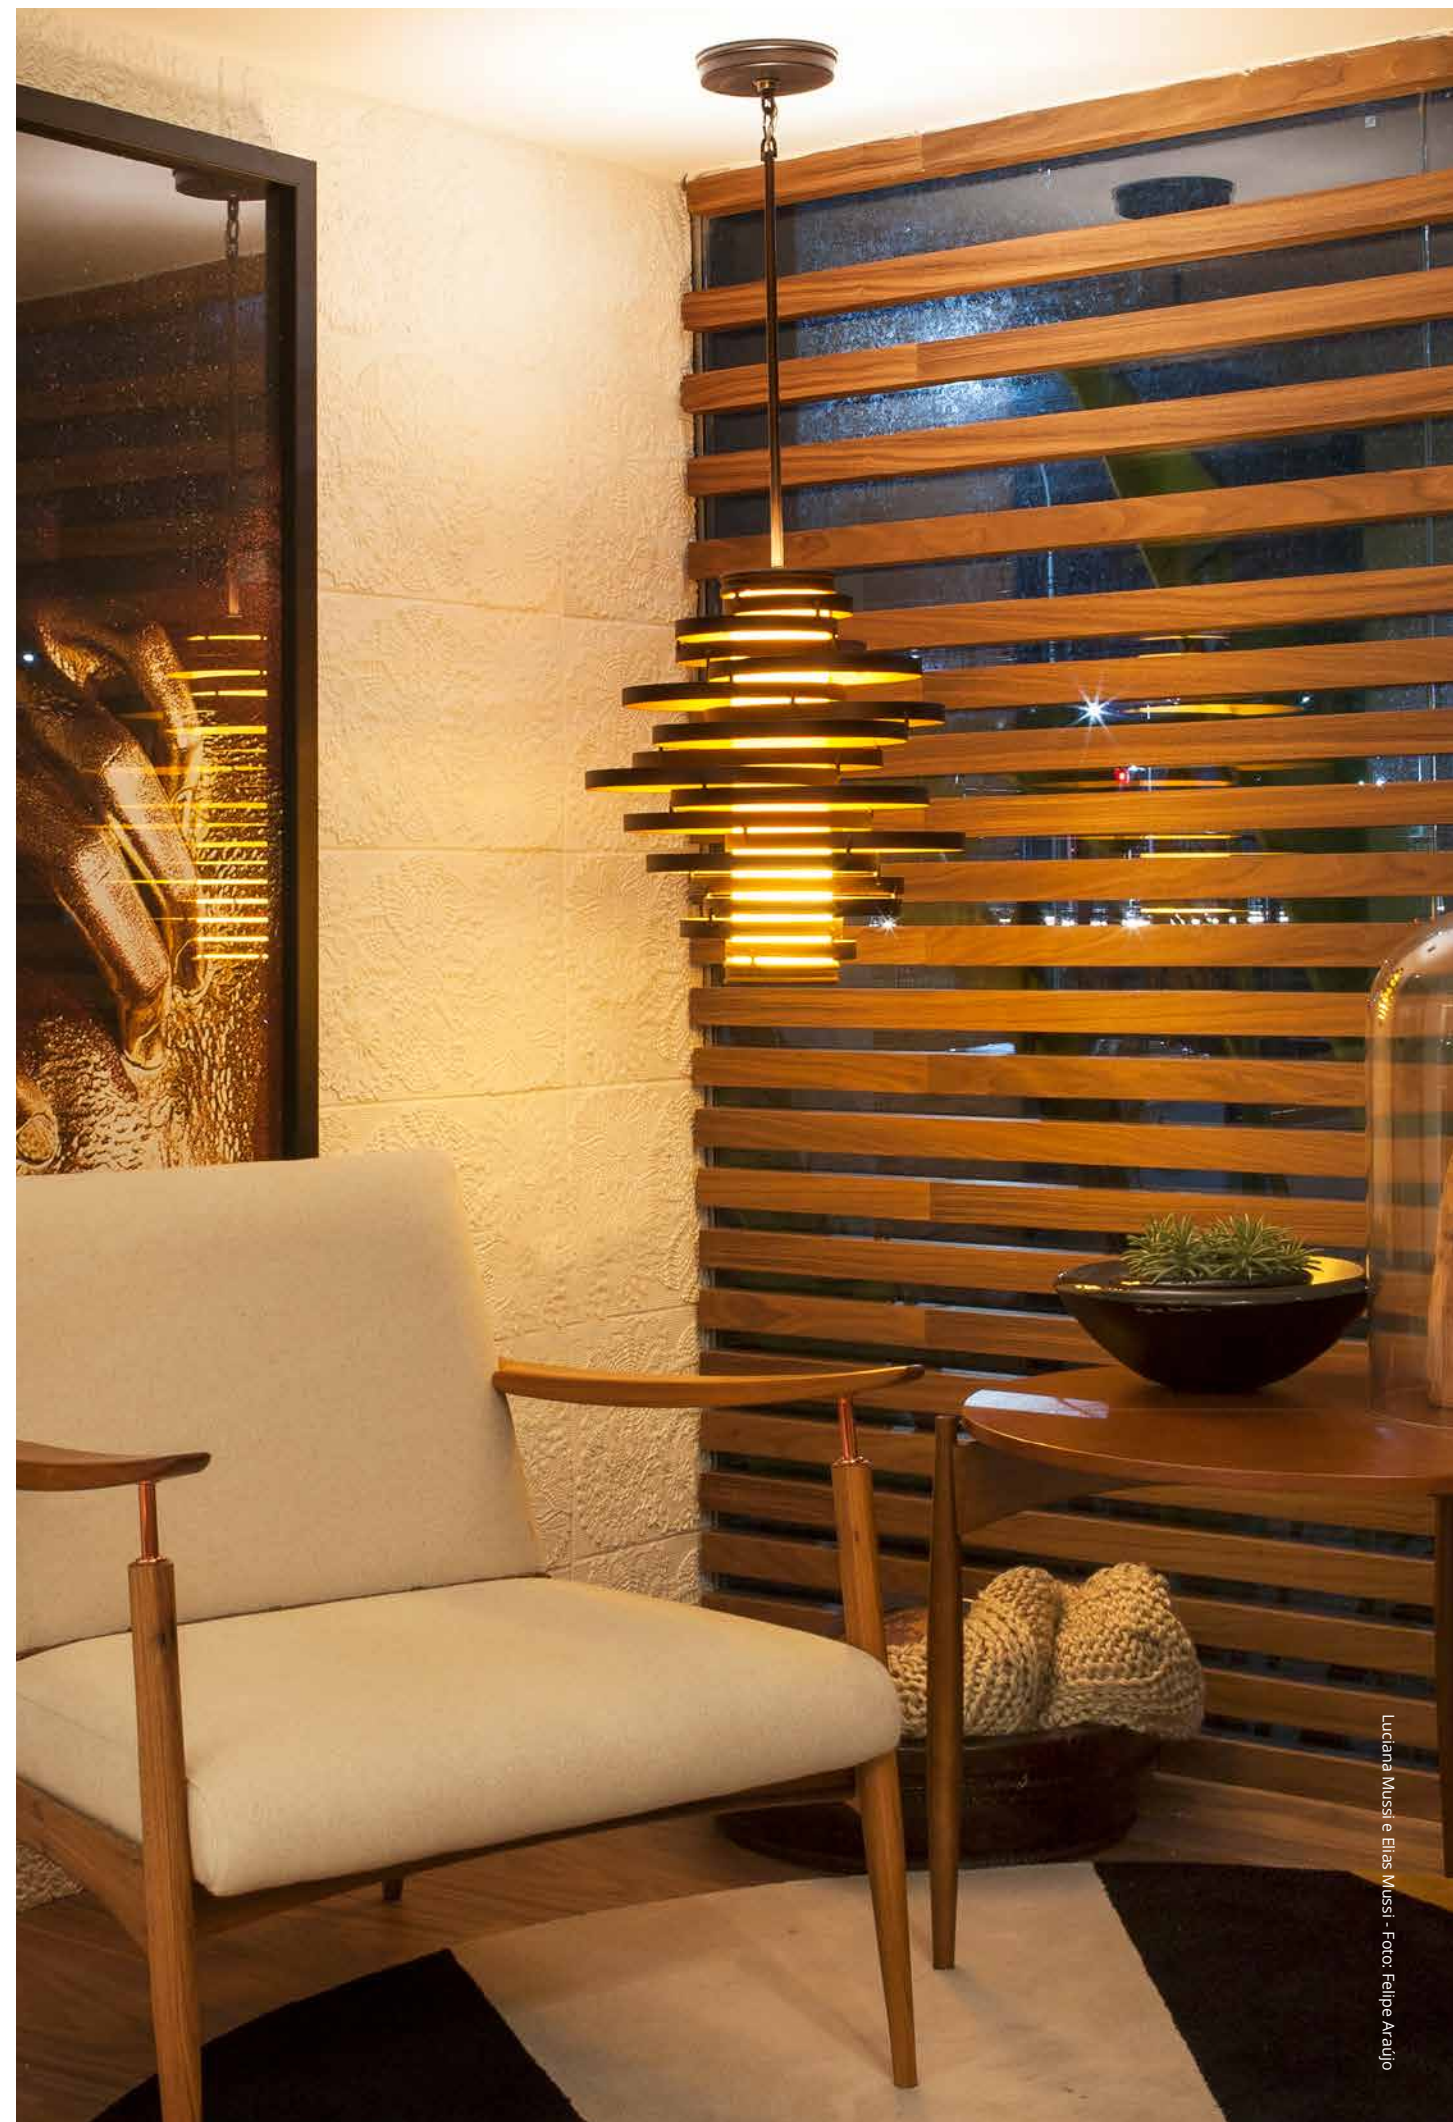

SOLIS

**SURFACE  
DESIGN  
AWARDS**  
2016 FINALIST

Finalista no Surface Design Awards 2016

**PARADISO**

CHEVRON

**MEMORARE**

## Especificações

- 1. Hexa-20 - 20 x 23 x 1 cm
- 2. Lavine - 40 x 40 x 2 cm
- 3. Quadri-20 - 20 x 20 x 1 cm
- 4. Virtus - 20 x 23 x 2 cm
- 5. Splendore - 30 x 10 x 1 cm
- 6. Meraki - 15 x 17 x 0,8 cm

- 7. Videre - 25 x 21 x 1,2 cm
- 8. Triade - 15 x 17 x 0,8 cm
- 9. Liveli - 15 x 15 x 1 cm
- 10. Solis - 20 x 23 x 2 cm
- 11. Ventus - 20 x 23 x 2,5 cm
- 12. Paradiso - 20 x 23 x 2 cm