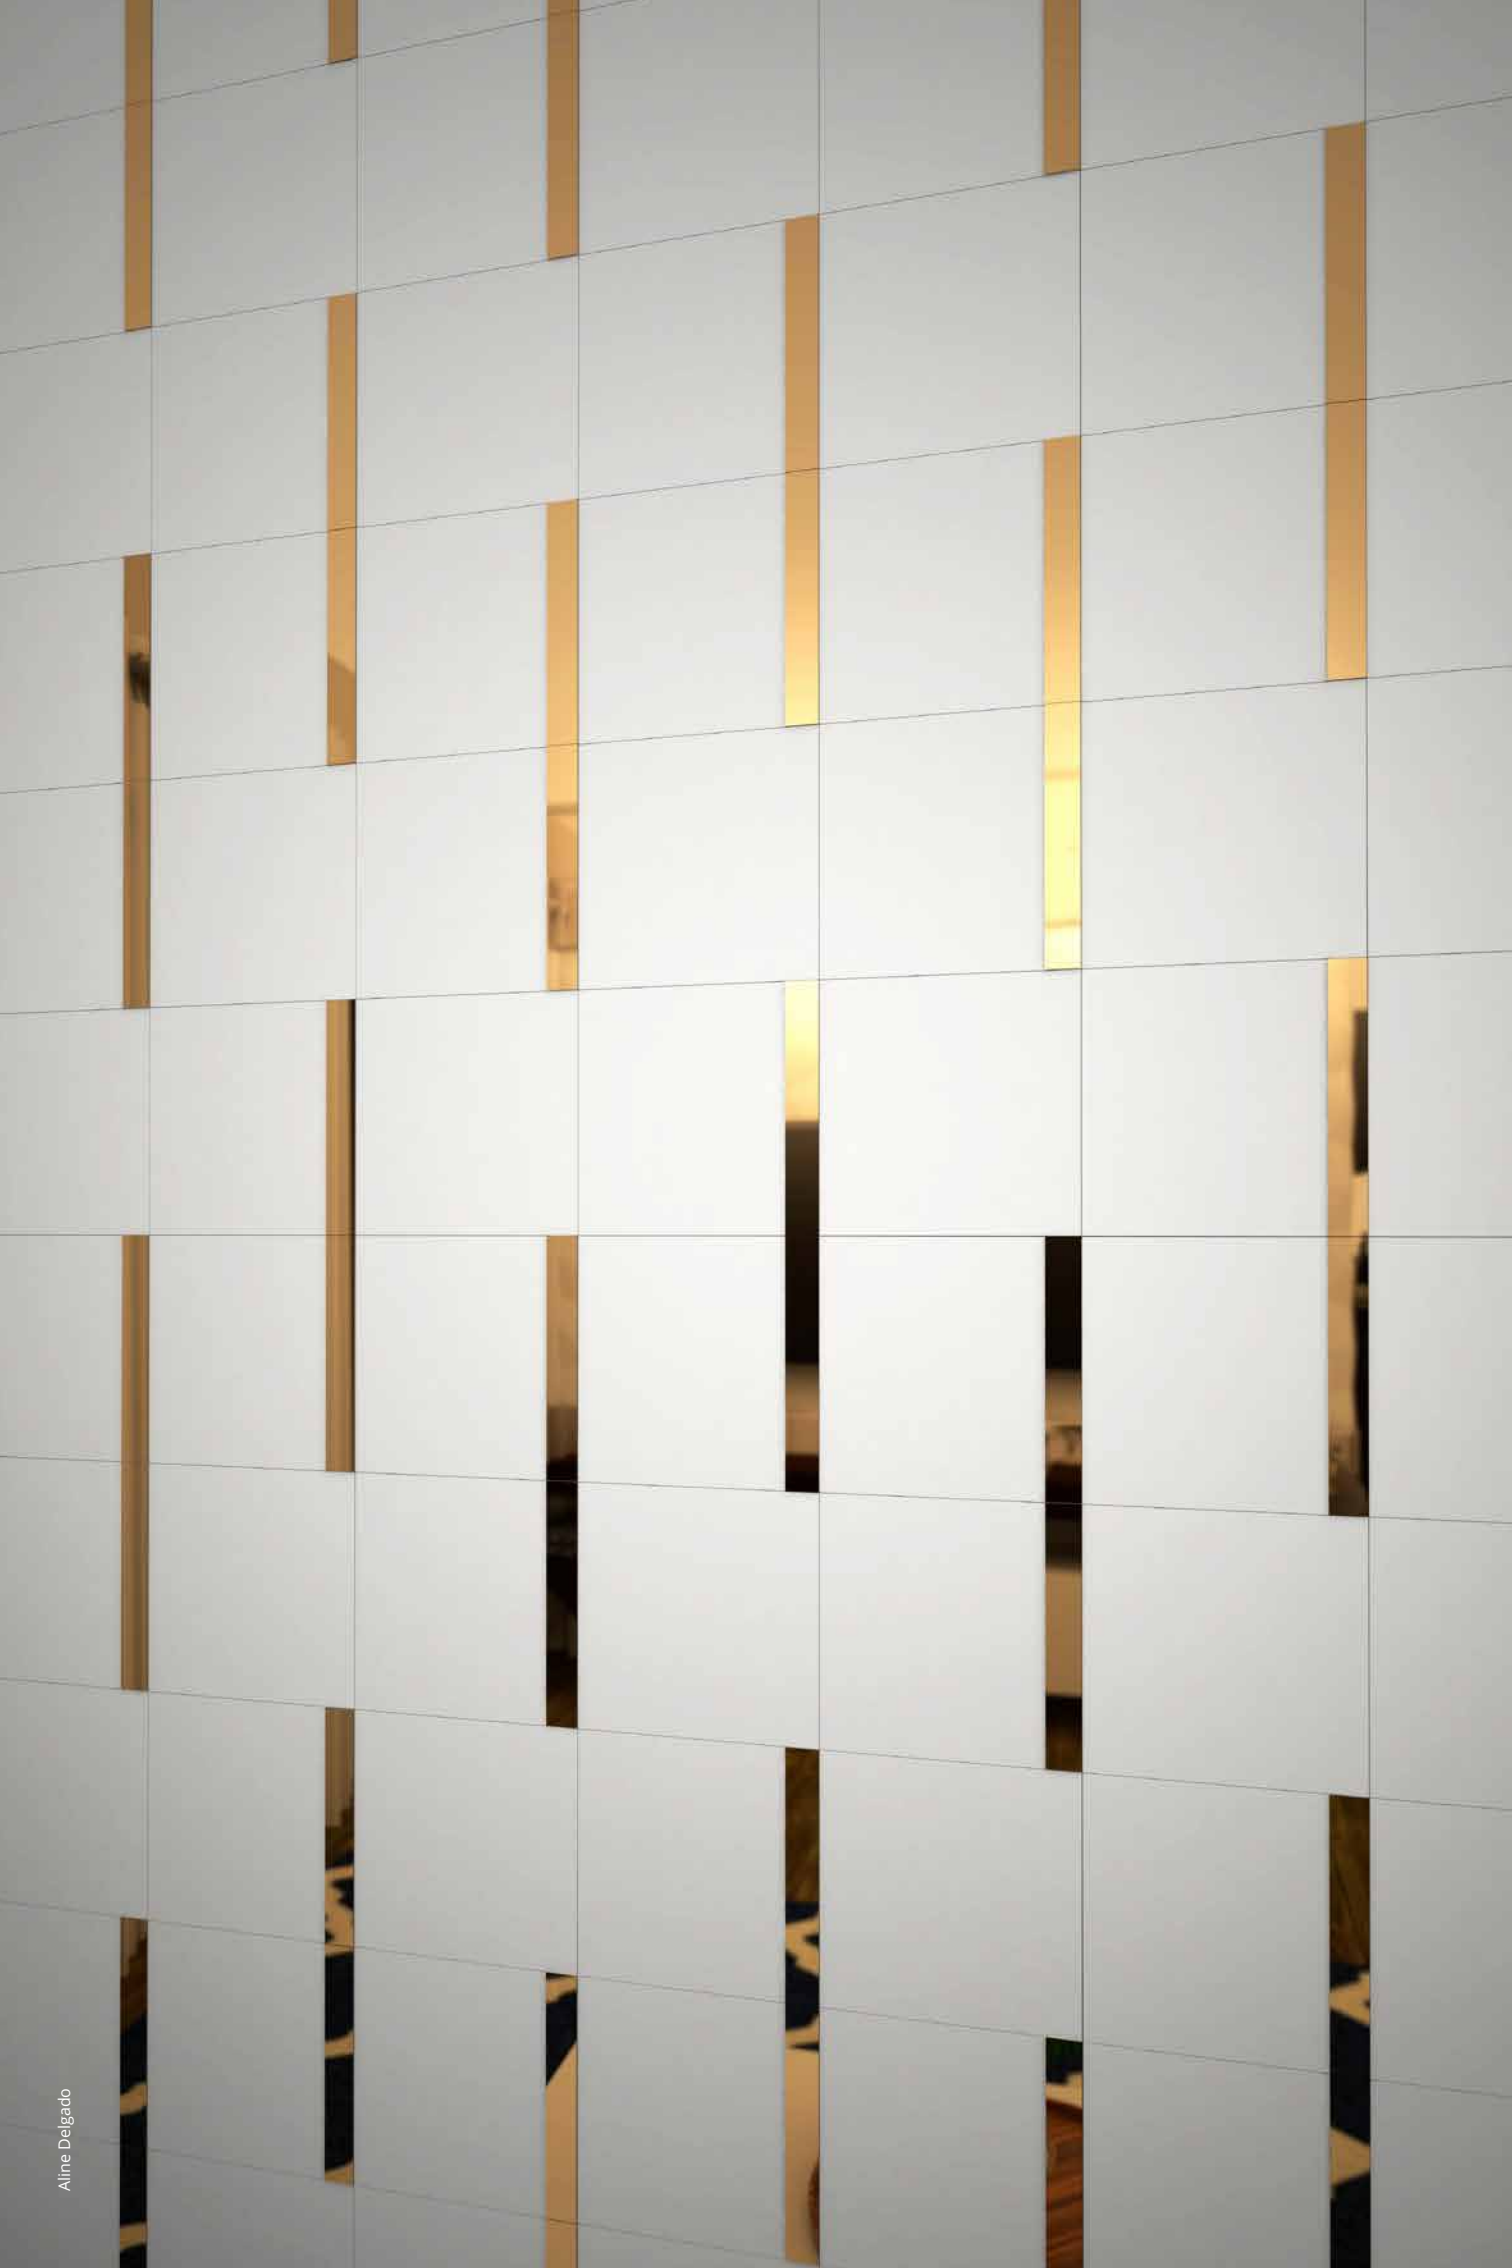

Com design autoral e patenteado, os revestimentos da Maski são produzidos em Concreto de Alto Desempenho (CAD) de forma sustentável, sendo versáteis e adaptáveis a todos os tipos de ambientes e projetos.

Diagonal

**LAVINE**