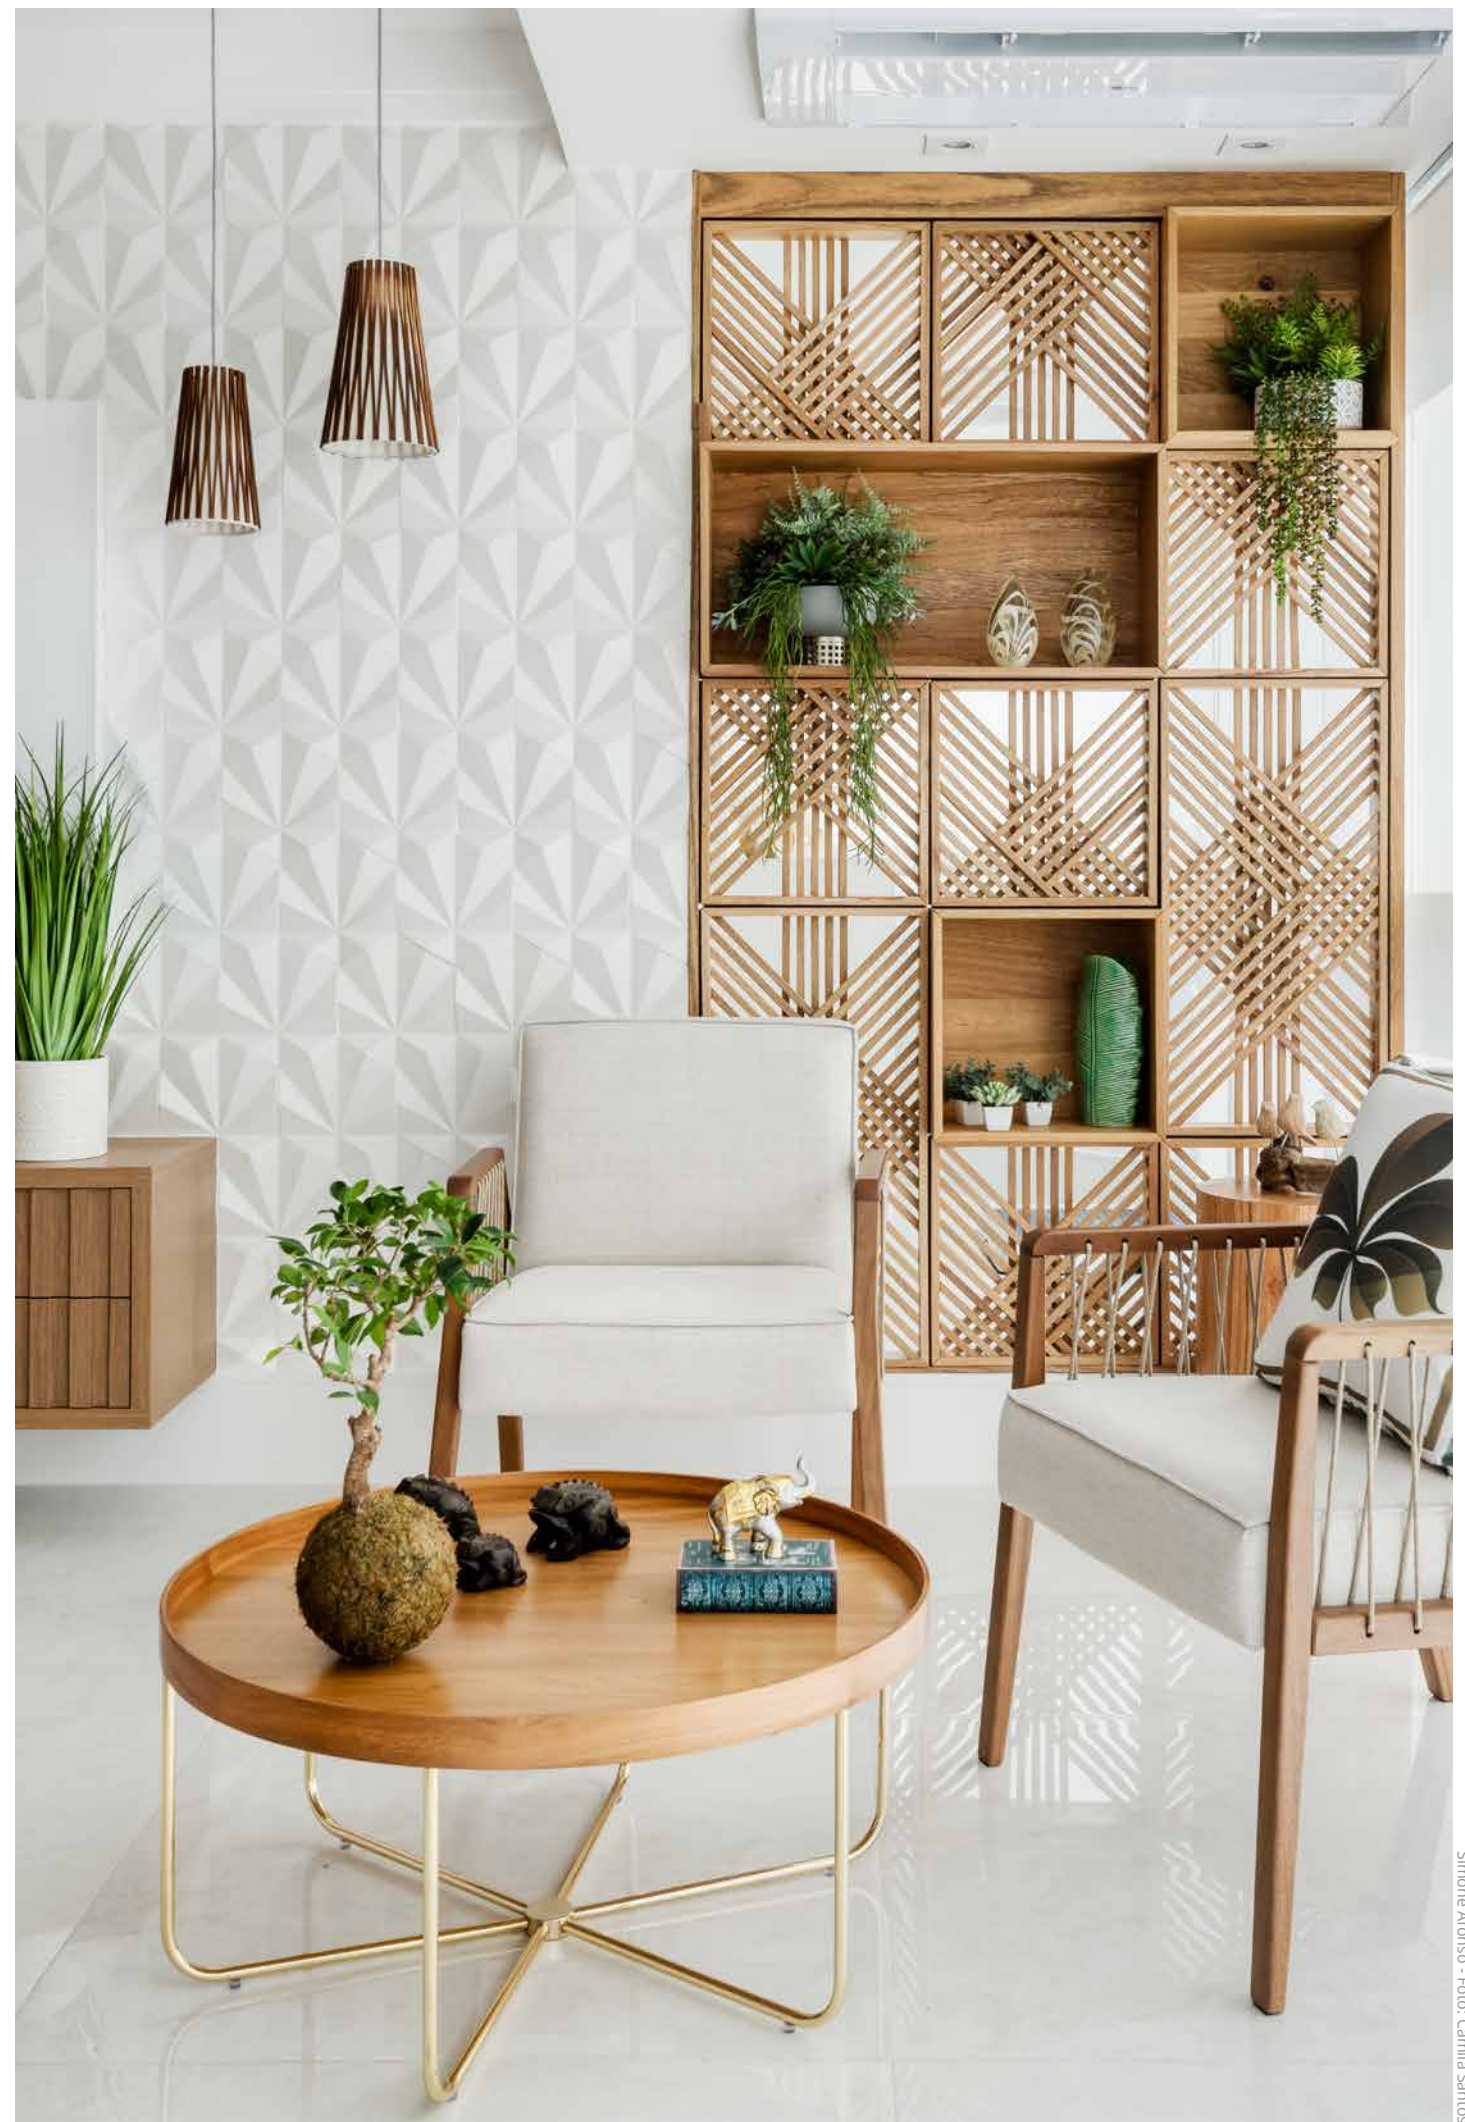

SOLIS

**SURFACE
DESIGN
AWARDS**
2016 FINALIST

Finalista no Surface Design Awards 2016