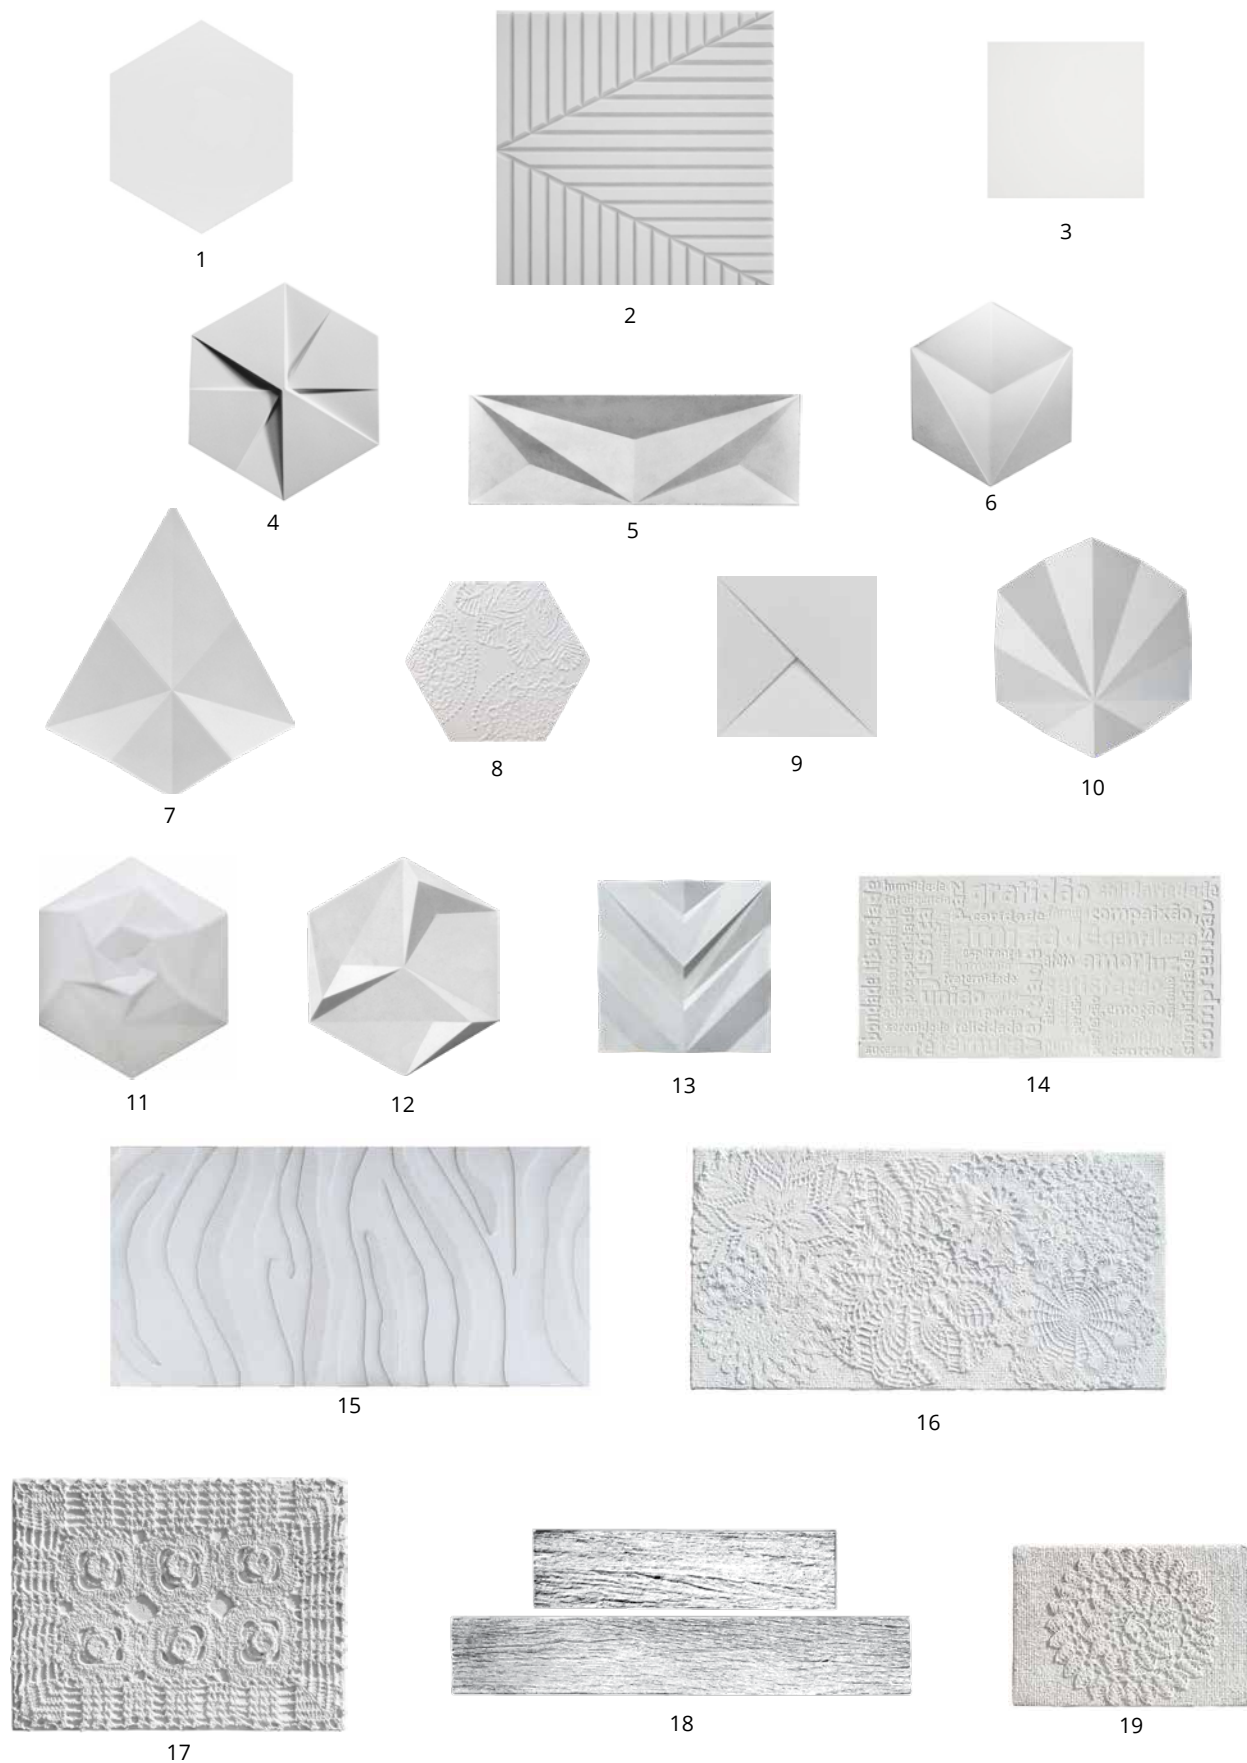

## Especificações

- 1. Hexa-20 - 20 x 23 x 1 cm
- 2. Lavine - 40 x 40 x 2 cm
- 3. Quadri-20 - 20 x 20 x 1 cm
- 4. Virtus - 20 x 23 x 2 cm
- 5. Splendore - 30 x 10 x 1 cm
- 6. Meraki - 15 x 17 x 0,8 cm

- 7. Videre - 25 x 21 x 1,2 cm
- 8. Triade - 15 x 17 x 0,8 cm
- 9. Liveli - 15 x 15 x 1 cm
- 10. Solis - 20 x 23 x 2 cm
- 11. Ventus - 20 x 23 x 2,5 cm
- 12. Paradiso - 20 x 23 x 2 cm